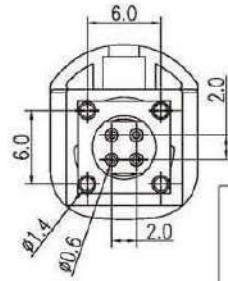

HSD Vertical Type

KMU01S042A

KMU01S042B

KMU01S042K

KMU01S042Z

KMU01S042A Black KMU01S042B White KMU01S042C Blue KMU01S042D Maroon KMU01S042E Green KMU01S042F Brown KMU01S042Z Water Blue

PCB Layout

KMU01S043Z