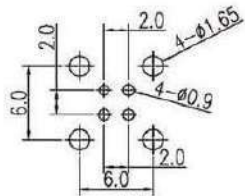

HSD Vertical Type

KMU01S042A

KMU01S042B

KMU01S042K

KMU01S042Z

KMU01S042A Black KMU01S042B White KMU01S042C Blue KMU01S042D Maroon KMU01S042E Green KMU01S042F Brown KMU01S042Z Water Blue

PCB Layout

KMU01S043Z