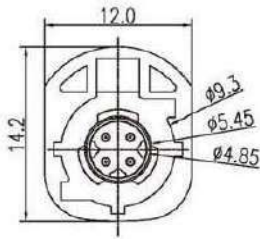

HSD Vertical Type

KMU01S042A

KMU01S042B

KMU01S042K

KMU01S042Z

KMU01S042A Black KMU01S042B White KMU01S042C Blue KMU01S042D Maroon KMU01S042E Green KMU01S042F Brown KMU01S042Z Water Blue

PCB Layout

KMU01S043Z