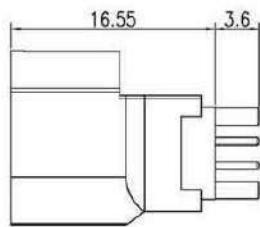

HSD Vertical Type

KMU01S042A

KMU01S042B

KMU01S042K

KMU01S042Z

KMU01S042A Black KMU01S042B White KMU01S042C Blue KMU01S042D Maroon KMU01S042E Green KMU01S042F Brown KMU01S042Z Water Blue

PCB Layout

KMU01S043Z